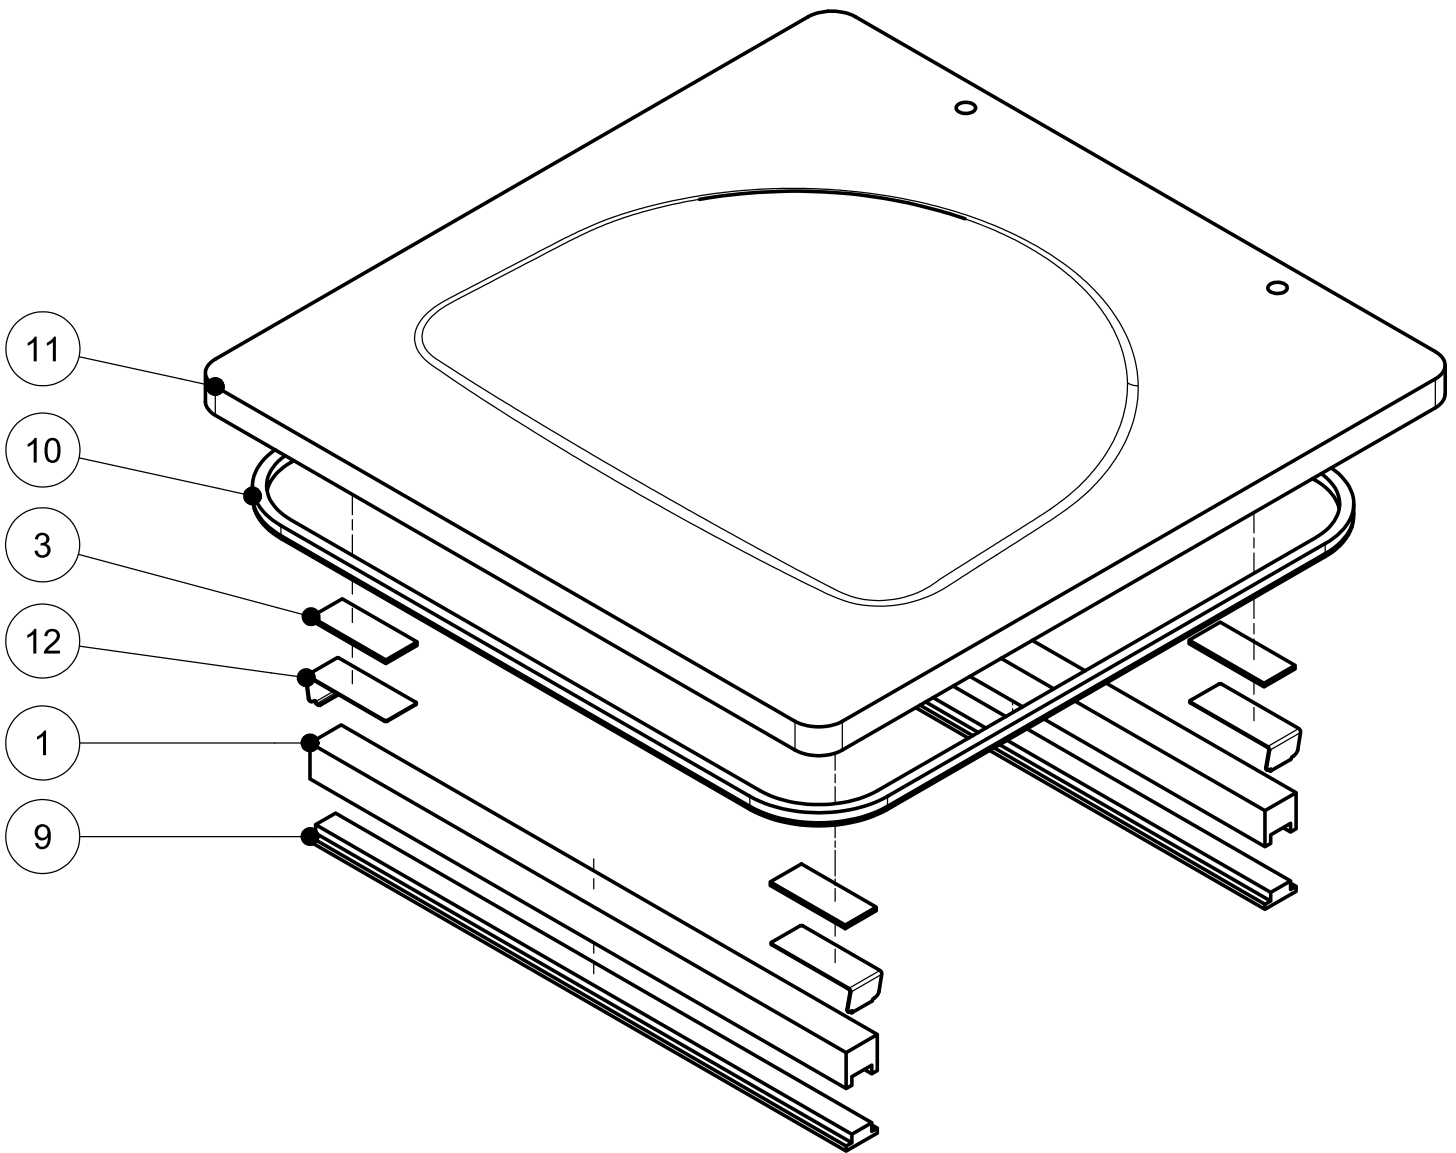

PARTS BREAKDOWN

ITEM	MODEL
59008	VP-NL-0016-SN

Overall

PARTS BREAKDOWN

ITEM	MODEL
59008	VP-NL-0016-SN

Vacuum Chamber

PARTS BREAKDOWN

ITEM	MODEL
59008	VP-NL-0016-SN

Seal Lid

PARTS BREAKDOWN

ITEM	MODEL
59008	VP-NL-0016-SN

Hinge

PARTS BREAKDOWN

ITEM	MODEL
59008	VP-NL-0016-SN

Air Valve

PARTS BREAKDOWN