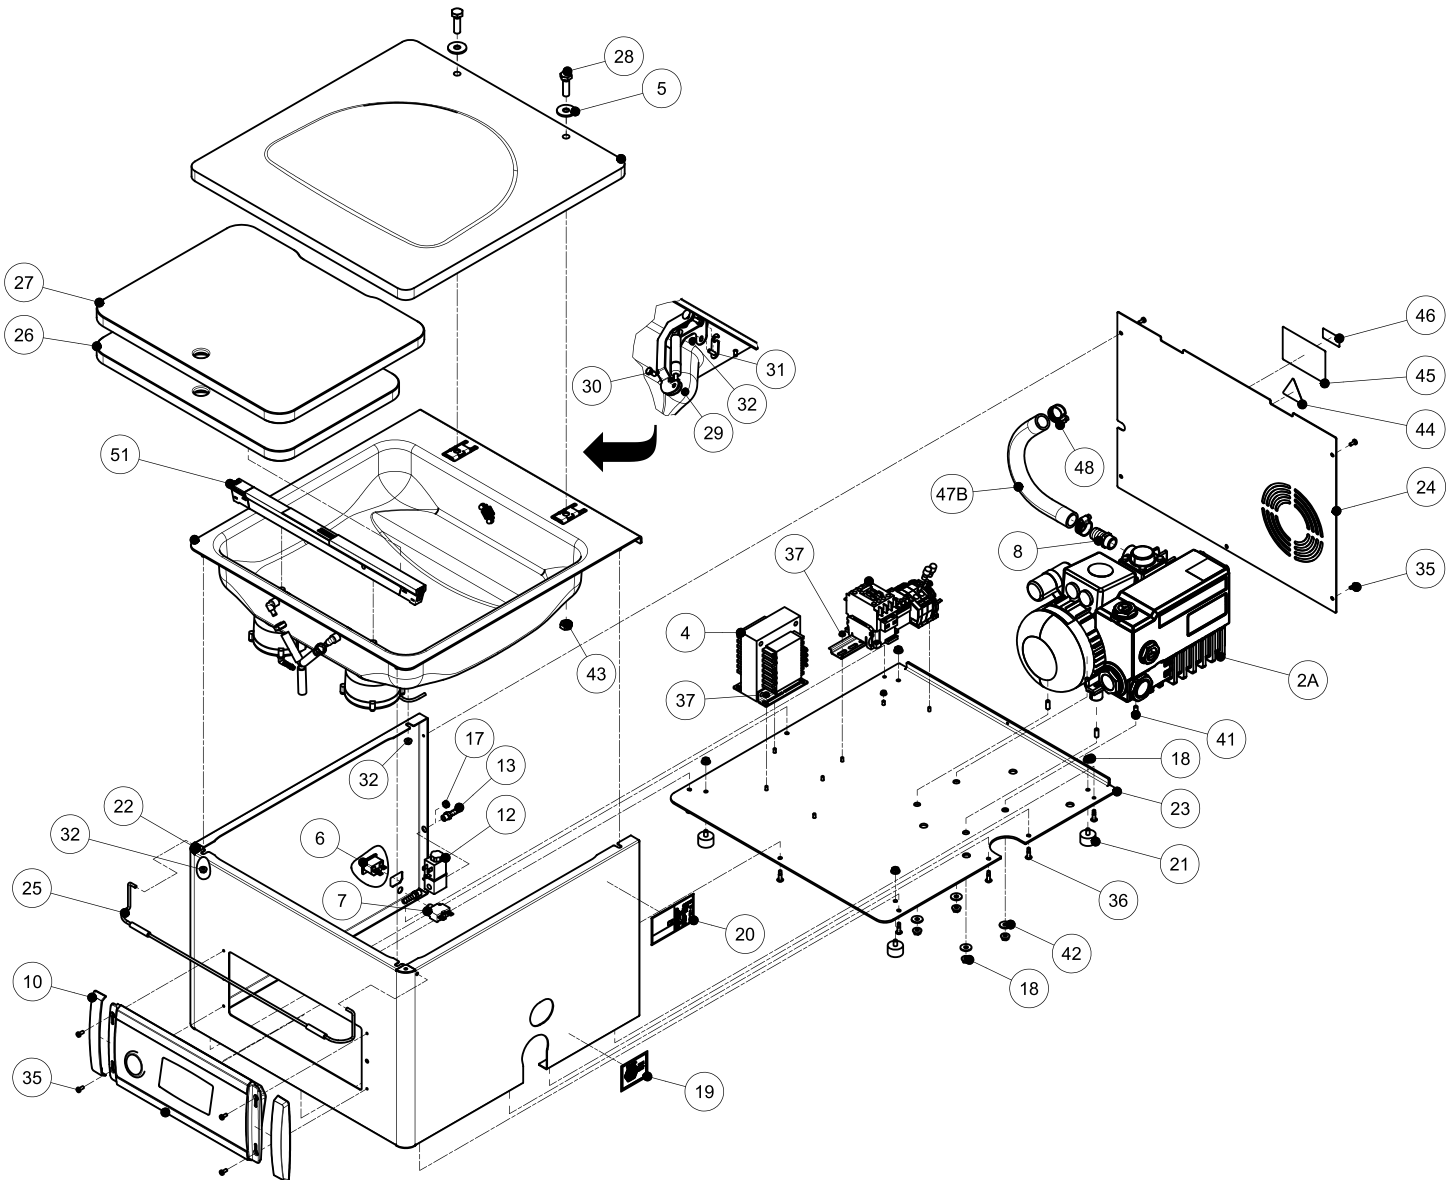

PARTS BREAKDOWN

ITEM	MODEL
59008	VP-NL-0016-SN

Overall

PARTS BREAKDOWN

ITEM	MODEL
59008	VP-NL-0016-SN

Vacuum Chamber

PARTS BREAKDOWN

ITEM	MODEL
59008	VP-NL-0016-SN

Seal Lid

PARTS BREAKDOWN

ITEM	MODEL
59008	VP-NL-0016-SN

Hinge

PARTS BREAKDOWN

ITEM	MODEL
59008	VP-NL-0016-SN

Air Valve

PARTS BREAKDOWN

ITEM	MODEL
59008	VP-NL-0016-SN

Transformer

PARTS BREAKDOWN

ITEM	MODEL
59008	VP-NL-0016-SN

Control Panel

PARTS BREAKDOWN

ITEM	MODEL
59008	VP-NL-0016-SN

Overall