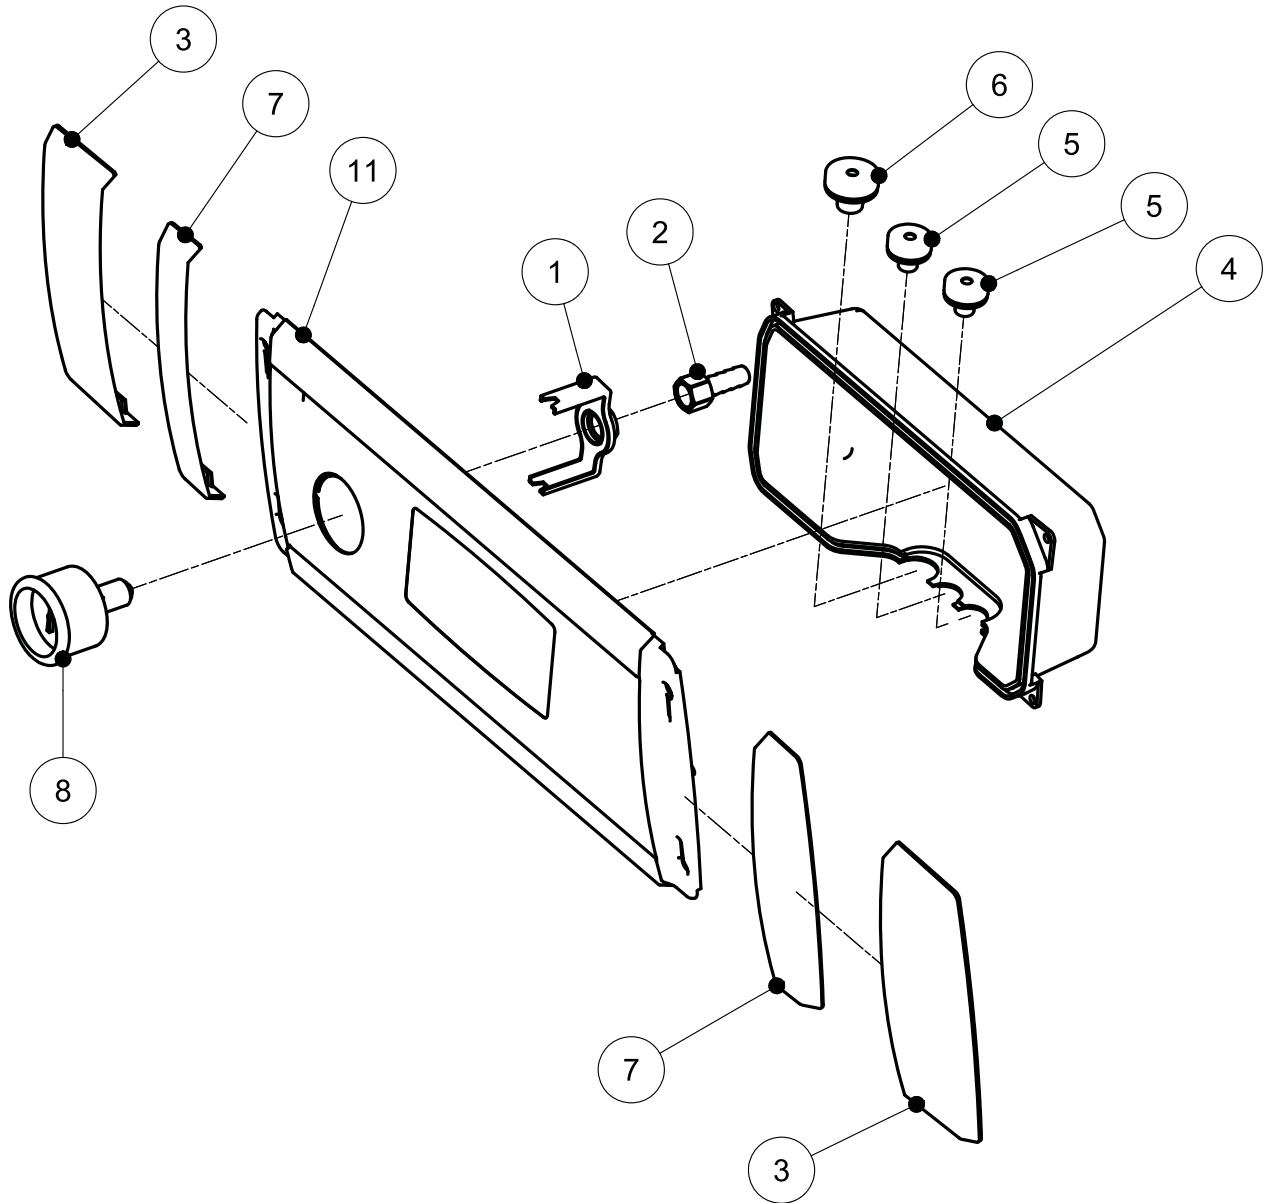

ITEM	MODEL
59008	VP-NL-0016-SN

Transformer

PARTS BREAKDOWN

ITEM	MODEL
59008	VP-NL-0016-SN

Control Panel

PARTS BREAKDOWN

ITEM	MODEL
59008	VP-NL-0016-SN

Overall