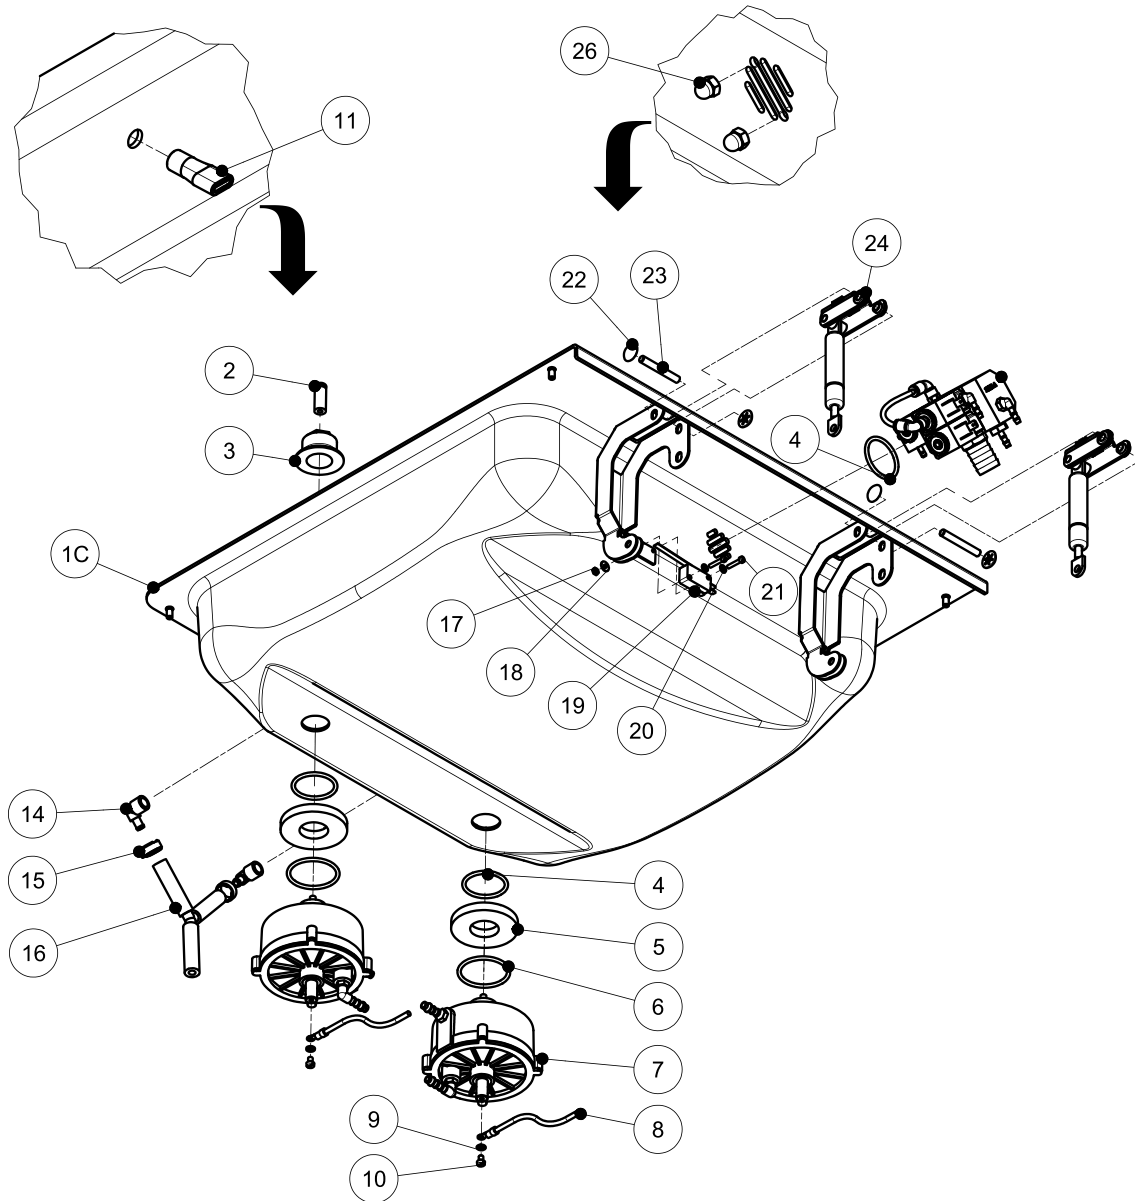

PARTS BREAKDOWN

ITEM	MODEL
59008	VP-NL-0016-SN

Overall

PARTS BREAKDOWN

ITEM	MODEL
59008	VP-NL-0016-SN

Vacuum Chamber

PARTS BREAKDOWN

ITEM	MODEL
59008	VP-NL-0016-SN

Seal Lid

PARTS BREAKDOWN

ITEM	MODEL
59008	VP-NL-0016-SN

Hinge

PARTS BREAKDOWN

ITEM	MODEL
59008	VP-NL-0016-SN

Air Valve

PARTS BREAKDOWN

ITEM	MODEL
59008	VP-NL-0016-SN

Transformer

PARTS BREAKDOWN

ITEM	MODEL
59008	VP-NL-0016-SN

Control Panel

PARTS BREAKDOWN

ITEM	MODEL
59008	VP-NL-0016-SN

Overall