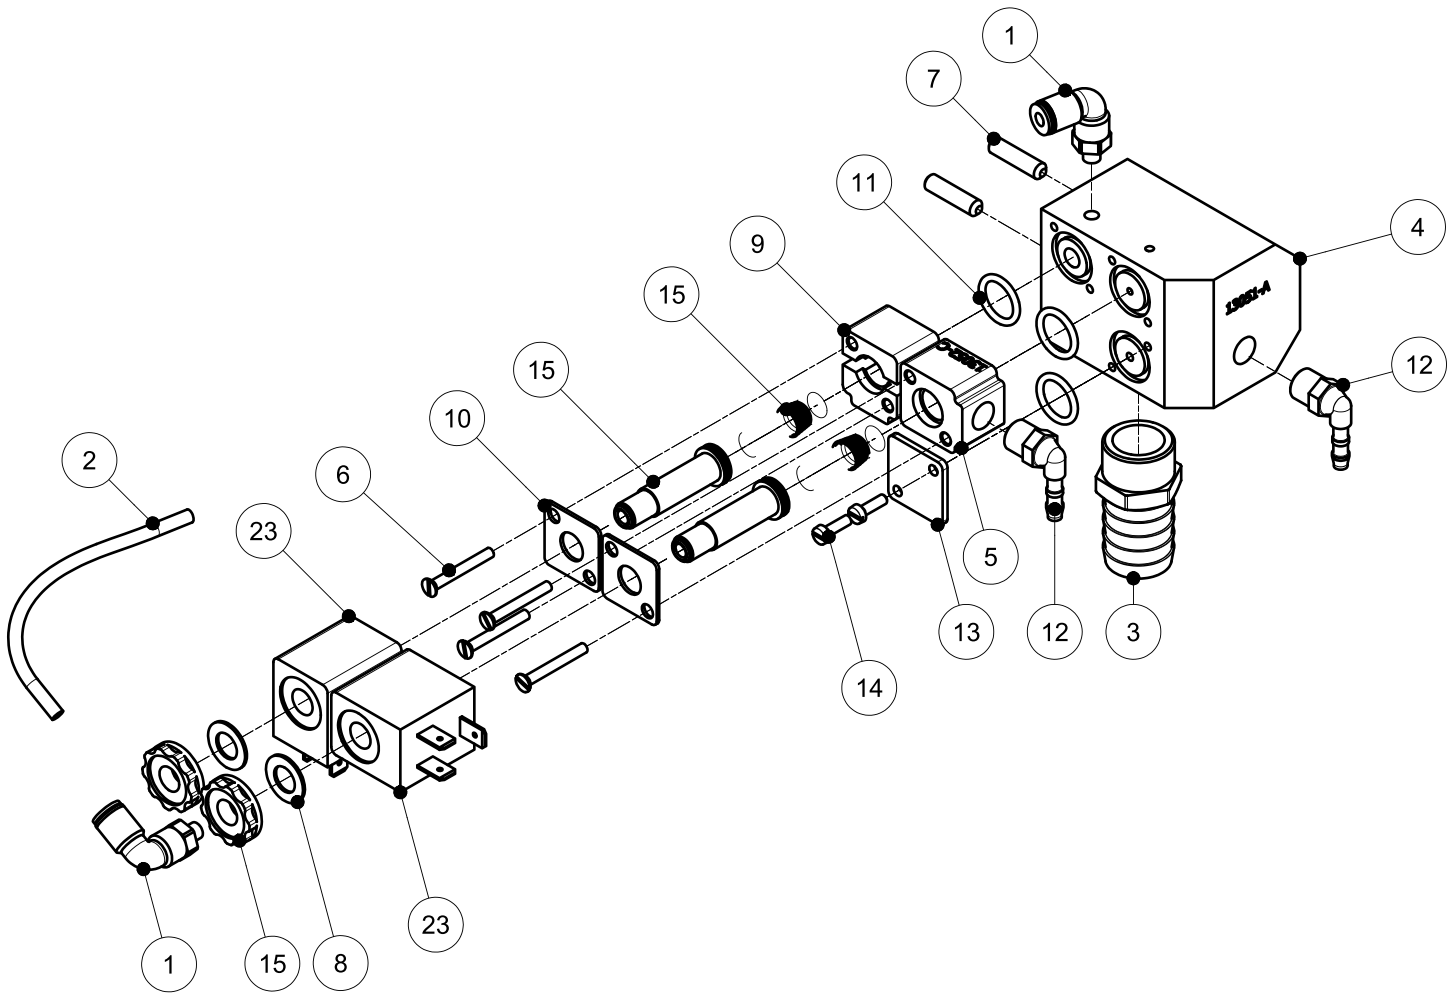

PARTS BREAKDOWN

ITEM	MODEL
59008	VP-NL-0016-SN

Overall

PARTS BREAKDOWN

ITEM	MODEL
59008	VP-NL-0016-SN

Vacuum Chamber

PARTS BREAKDOWN

ITEM	MODEL
59008	VP-NL-0016-SN

Seal Lid

PARTS BREAKDOWN

ITEM	MODEL
59008	VP-NL-0016-SN

Hinge

PARTS BREAKDOWN

ITEM	MODEL
59008	VP-NL-0016-SN

Air Valve

PARTS BREAKDOWN