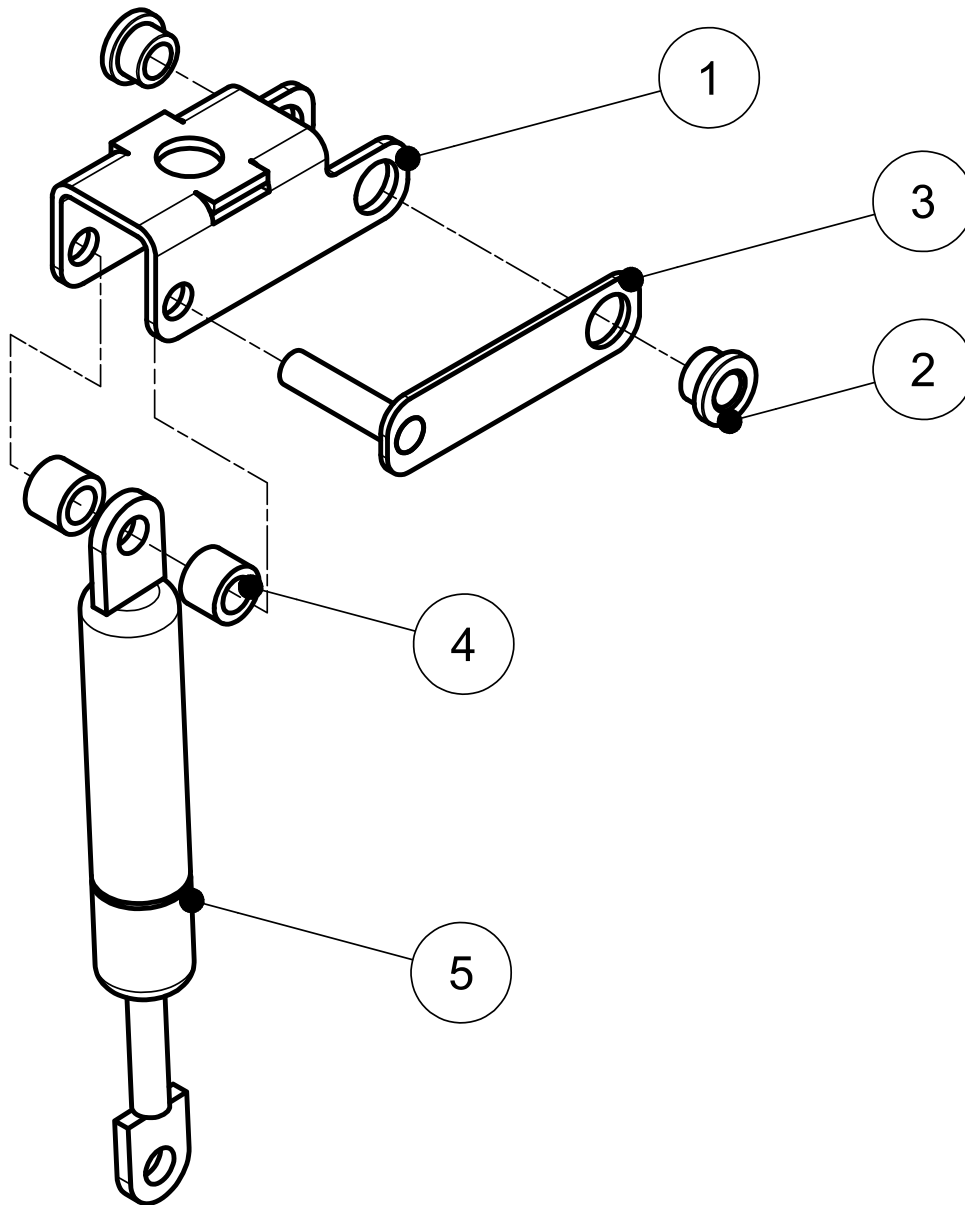

PARTS BREAKDOWN

ITEM	MODEL
59008	VP-NL-0016-SN

Overall

PARTS BREAKDOWN

ITEM	MODEL
59008	VP-NL-0016-SN

Vacuum Chamber

PARTS BREAKDOWN

ITEM	MODEL
59008	VP-NL-0016-SN

Seal Lid

PARTS BREAKDOWN

ITEM	MODEL
59008	VP-NL-0016-SN

Hinge

PARTS BREAKDOWN

ITEM	MODEL
59008	VP-NL-0016-SN

Air Valve

PARTS BREAKDOWN