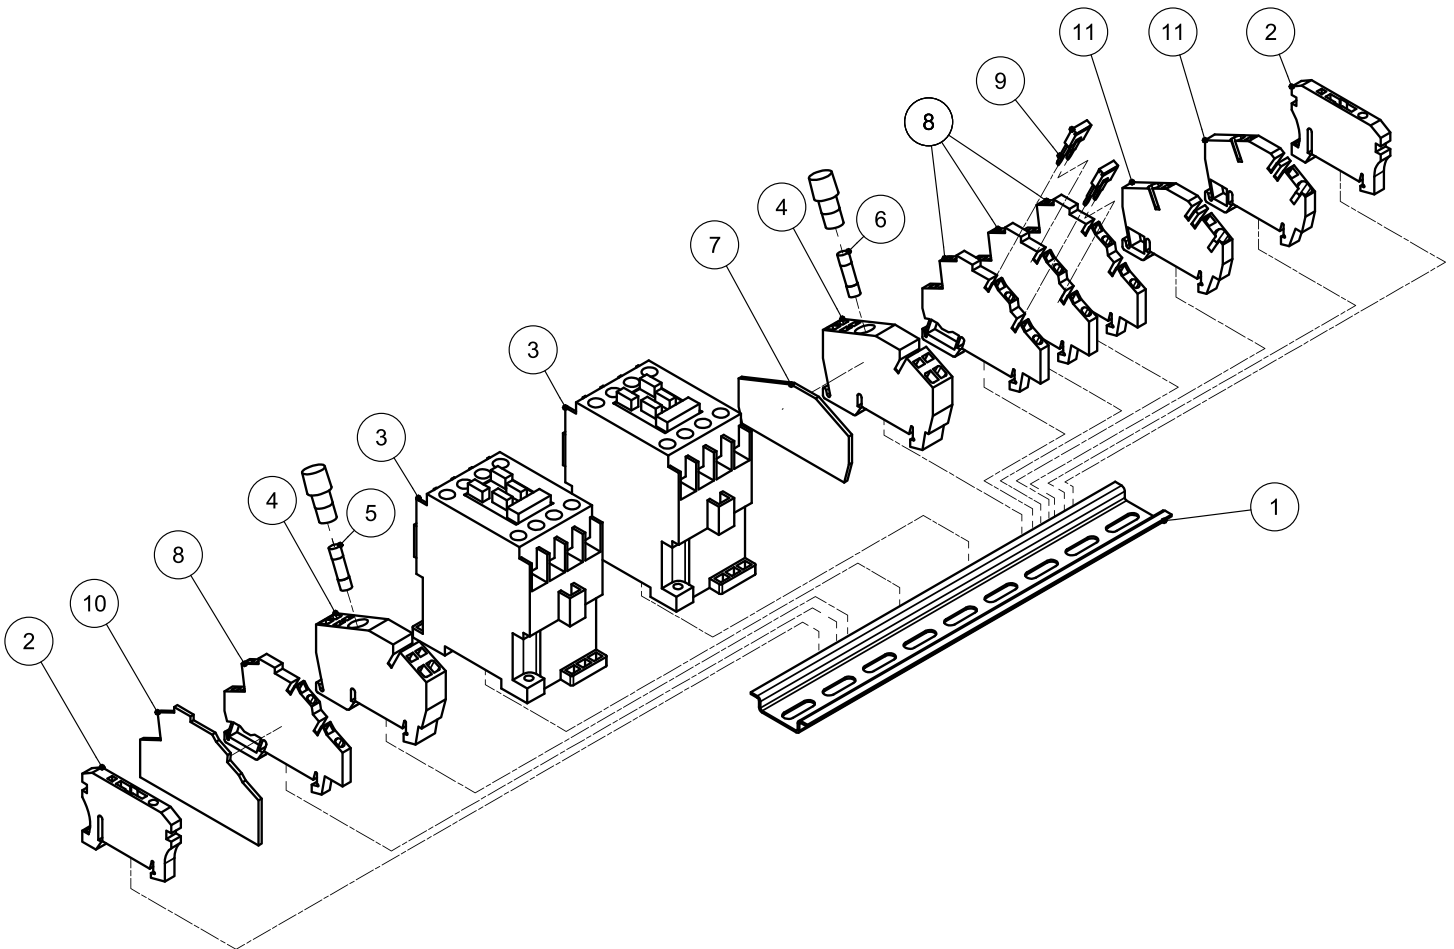

PARTS BREAKDOWN

ITEM	MODEL
59008	VP-NL-0016-SN

Overall

PARTS BREAKDOWN

ITEM	MODEL
59008	VP-NL-0016-SN

Vacuum Chamber

PARTS BREAKDOWN

ITEM	MODEL
59008	VP-NL-0016-SN

Seal Lid

PARTS BREAKDOWN

ITEM	MODEL
59008	VP-NL-0016-SN

Hinge

PARTS BREAKDOWN

ITEM	MODEL
59008	VP-NL-0016-SN

Air Valve

PARTS BREAKDOWN

ITEM	MODEL
59008	VP-NL-0016-SN

Transformer

PARTS BREAKDOWN

ITEM	MODEL
59008	VP-NL-0016-SN

Control Panel

PARTS BREAKDOWN

ITEM	MODEL
59008	VP-NL-0016-SN

Overall